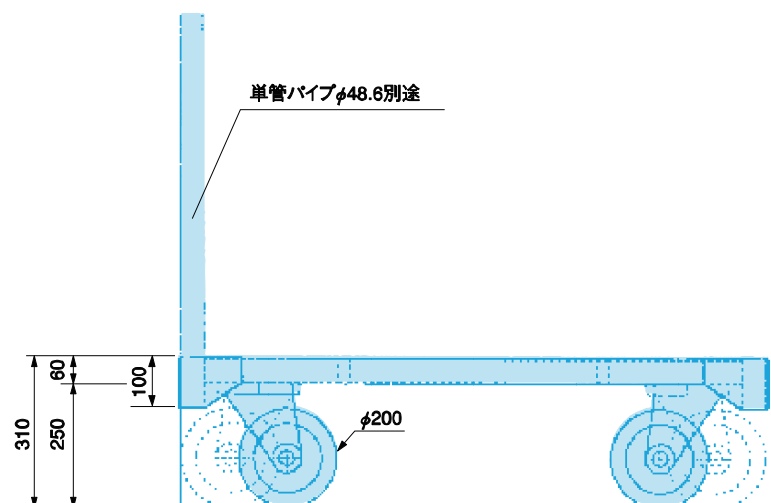

平台車

品名	平台車
規格	KFC-1
重量	55kg

〈地域限定品〉

特長

- 1) コーナー部に単管パイプを差し込むだけで、長尺物運搬が可能。
- 2) 重ねて、段積みできる為運搬しやすく、少スペースでの保管にも便利。
- 3) ストッパー付き。

■ 諸寸法

■ 許容荷重9.8kN(1000kg)

枠組足場