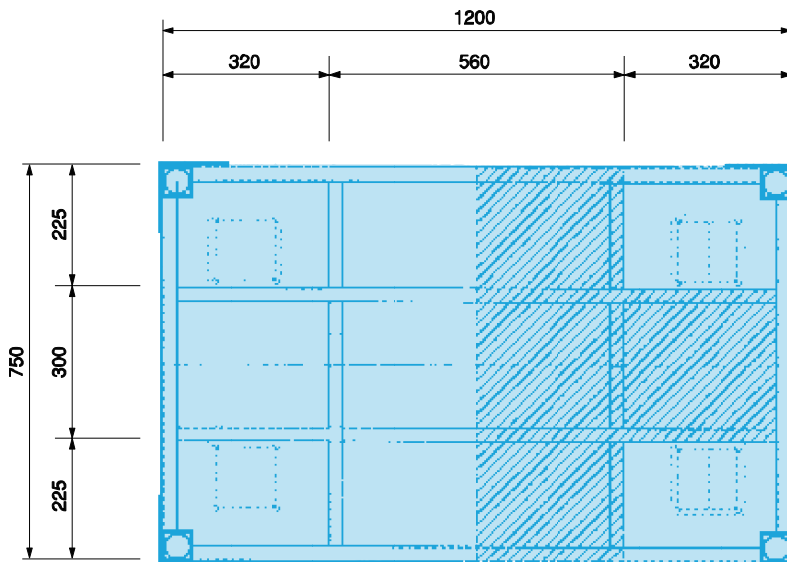

平台車

品名	平台車
規格	KFC-1
重量	55kg

〈地域限定品〉

特長

- 1) コーナー部に単管パイプを差し込むだけで、長尺物運搬が可能。
- 2) 重ねて、段積みできる為運搬しやすく、少スペースでの保管にも便利。
- 3) ストッパー付き。

■ 諸寸法

■ 許容荷重9.8kN(1000kg)

枠組足場