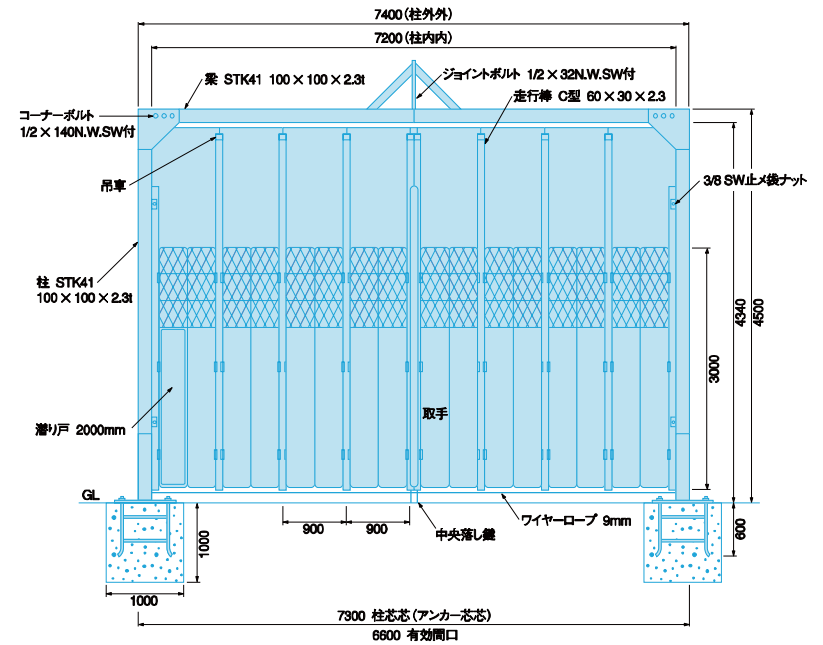

## 各種ゲート一例

品名	キャスターゲート/キャスターパネルゲート
規格	CG/CPG-45 (パネル付きタイプ) ※有効開口 3,900

※CG/CPG-63 (有効開口 5,500) タイプもあります。 ※右吊元タイプもありますので両向きでも使用できます。

品名	ミニキャスターゲート
規格	MCG-45 ※有効開口 3,800

※MCG-63 (有効開口 5,400) タイプもあります。 ※右吊元タイプもありますので両向きでも使用できます。

キャスター	φ100
斜材	角P1.2 × 20 × 30

品名	パネルゲート
規格	PG-72

※他サイズもあります。お問い合わせください。

品名	単管バリケード (プラスチック)
規格	TB
重量	2.0kg

枠組足場

パイプ類

鉄骨足場

移動式足場