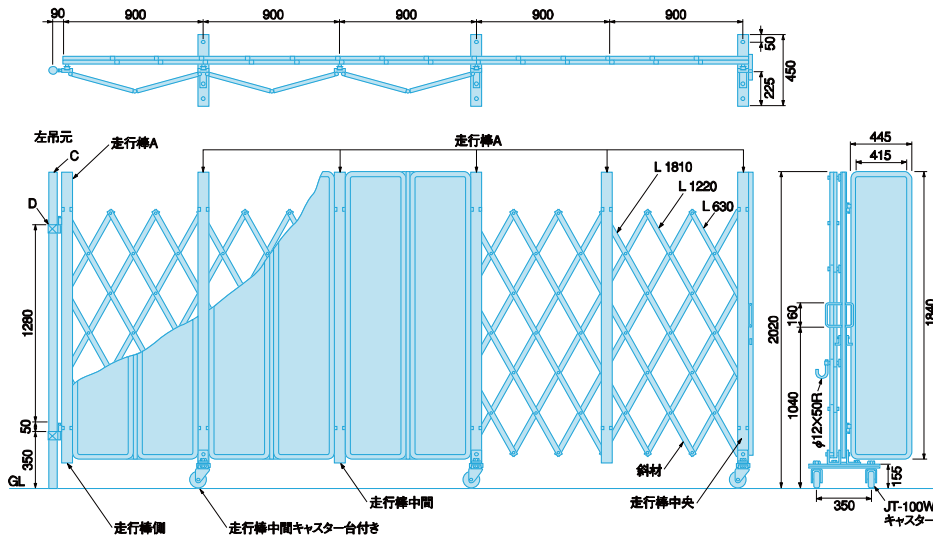

## 各種ゲート一例

品名	キャスターゲート/キャスターパネルゲート
規格	CG/CPG-45 (パネル付きタイプ) ※有効開口 3,900

※CG/CPG-63 (有効開口 5,500) タイプもあります。 ※右吊元タイプもありますので両向きでも使用できます。

品名	ミニキャスターゲート
規格	MCG-45 ※有効開口 3,800

※MCG-63 (有効開口 5,400) タイプもあります。 ※右吊元タイプもありますので両向きでも使用できます。

キャスター	φ100
斜材	角P1.2 × 20 × 30

品名	パネルゲート
規格	PG-72

※他サイズもあります。お問い合わせください。

品名	単管バリケード (プラスチック)
規格	TB
重量	2.0kg

枠組足場

パイプ類

鉄骨足場

移動式足場