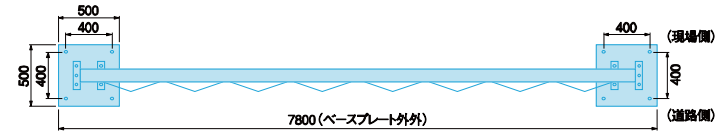

## 各種ゲート一例

品名	キャスターゲート/キャスターパネルゲート
規格	CG/CPG-45 (パネル付きタイプ) ※有効開口 3,900

※CG/CPG-63 (有効開口 5,500) タイプもあります。 ※右吊元タイプもありますので両向きでも使用できます。

品名	ミニキャスターゲート
規格	MCG-45 ※有効開口 3,800

※MCG-63 (有効開口 5,400) タイプもあります。 ※右吊元タイプもありますので両向きでも使用できます。

キャスター	φ100
斜材	角P1.2 × 20 × 30

品名	パネルゲート
規格	PG-72

※他サイズもあります。お問い合わせください。

品名	単管バリケード (プラスチック)
規格	TB
重量	2.0kg

枠組足場

パイプ類

鉄骨足場

移動式足場