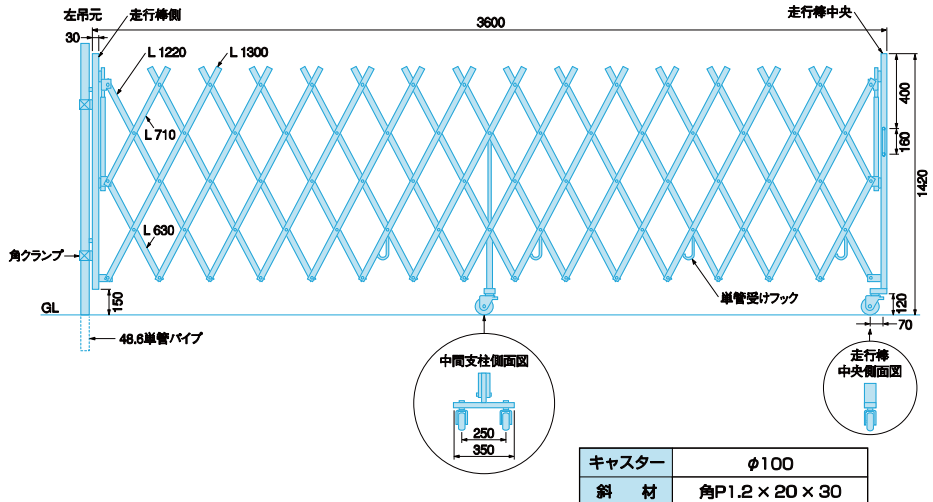

## 各種ゲート一例

品名	キャスターゲート/キャスターパネルゲート
規格	CG/CPG-45 (パネル付きタイプ) ※有効開口 3,900

※CG/CPG-63 (有効開口 5,500) タイプもあります。 ※右吊元タイプもありますので両向きでも使用できます。

品名	ミニキャスターゲート
規格	MCG-45 ※有効開口 3,800

※MCG-63 (有効開口 5,400) タイプもあります。 ※右吊元タイプもありますので両向きでも使用できます。

キャスター	φ100
斜材	角P1.2 × 20 × 30

品名	パネルゲート
規格	PG-72

※他サイズもあります。お問い合わせください。

品名	単管バリケード (プラスチック)
規格	TB
重量	2.0kg

枠組足場

パイプ類

鉄骨足場

移動式足場