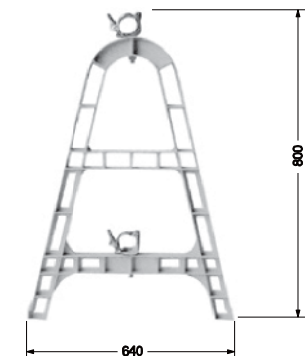

## 各種ゲート一例

品名	キャスターゲート/キャスターパネルゲート
規格	CG/CPG-45 (パネル付きタイプ) ※有効開口 3,900

※CG/CPG-63 (有効開口 5,500) タイプもあります。 ※右吊元タイプもありますので両向きでも使用できます。

品名	ミニキャスターゲート
規格	MCG-45 ※有効開口 3,800

※MCG-63 (有効開口 5,400) タイプもあります。 ※右吊元タイプもありますので両向きでも使用できます。

キャスター	φ100
斜材	角P1.2 × 20 × 30

品名	パネルゲート
規格	PG-72

※他サイズもあります。お問い合わせください。

品名	単管バリケード (プラスチック)
規格	TB
重量	2.0kg

枠組足場

パイプ類

鉄骨足場

移動式足場