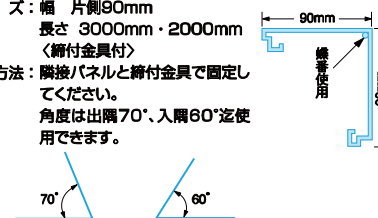

標準ドア

品名	規格
アドフラット 標準ドア 3M	AFD-3
アドフラット 標準ドア 2M	AFD-2

- サイズ：幅717mm
高さ3000mm・2000mm
- 開口部：幅617mm
高さ1944mm
ケースハンドル
シリンダー錠付
内開き(標準品)
- 重量：1000mm(上部) 12kg
2000mm(下部・ドア) 39kg

アドフラット〈窓付〉

- 窓にはタキロン製ポリカーボネート(透明板)使用

アドフラット〈パンチング〉

- 穴径:40mm(全面に280個)

コーナーパネル

品名	規格
アドフラット コーナー 白 3M	AFC-3
アドフラット コーナー 白 2M	AFC-2

- サイズ：幅 片側90mm
長さ 3000mm・2000mm
〈締付金具付〉
- 使用方法：隣接パネルと締付金具で固定してください。
角度は出隅70°、入隅80°迄使用できます。

ミニドア

品名	規格
アドフラット ミニドア 3M	AFD-3M
アドフラット ミニドア 2M	AFD-2M

- サイズ：幅500mm
高さ3000mm・2000mm
- 開口部：幅423mm
高さ1800mm
ケースハンドル
シリンダー錠付内開き
白色焼付塗装
- 重量：27kg
- 取付方法：上部 アドフラット同様取付してください。ドアハンドル近くと中央部、下部は取付金具で隣接パネルと締付てください。

アドフラットC型フック

(販売品)

規格	重量
CF	0.1kg

※異なる形状のC型フックになる場合があります。