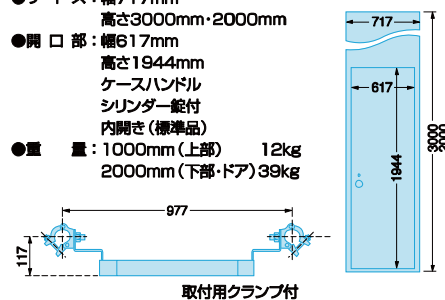

品名	規格	重量
アドフラット 白 3M	AF-3	18.0kg
アドフラット 白 2M	AF-2	12.0kg

アドフラット関連商品

幅調整パネル

品名	規格
アドフラット 白 調整パネル 3M	AFS-3
アドフラット 白 調整パネル 2M	AFS-2

- 上部金具、下部締付金具付。
- 面板裏に両面接着テープ付。
- サイズ：3000mm・2000mm
- 使用方法：使用可能寸法は50mm～480mm迄。片側は隣接パネルに締付金具で固定してください。

標準ドア

品名	規格
アドフラット 標準ドア 3M	AFD-3
アドフラット 標準ドア 2M	AFD-2

- サイズ：幅717mm
高さ3000mm・2000mm
- 開口部：幅617mm
高さ1944mm
ケースハンドル
シリンダー錠付
内開き(標準品)
- 重量：1000mm(上部) 12kg
2000mm(下部・ドア) 39kg

アドフラット〈窓付〉

- 窓にはタキロン製ポリカーボネート(透明板)使用

アドフラット〈パンチング〉

- 穴径:40mm(全面に280個)

コーナーパネル

品名	規格
アドフラット コーナー 白 3M	AFC-3
アドフラット コーナー 白 2M	AFC-2

- サイズ：幅 片側90mm
長さ 3000mm・2000mm
〈締付金具付〉
- 使用方法：隣接パネルと締付金具で固定してください。
角度は出隅70°、入隅80°迄使用できます。

ミニドア

品名	規格
アドフラット ミニドア 3M	AFD-3M
アドフラット ミニドア 2M	AFD-2M

- サイズ：幅500mm
高さ3000mm・2000mm
- 開口部：幅423mm
高さ1800mm
ケースハンドル
シリンダー錠付内開き
白色焼付塗装
- 重量：27kg
- 取付方法：上部 アドフラット同様取付してください。ドアハンドル近くと中央部、下部は取付金具で隣接パネルと締付てください。

アドフラットC型フック

(販売品)

規格	重量
CF	0.1kg

※異なる形状のC型フックになる場合があります。