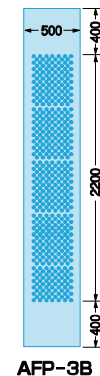

品名	規格	重量
アドフラット 白 3M	AF-3	18.0kg
アドフラット 白 2M	AF-2	12.0kg

アドフラット関連商品

幅調整パネル

品名	規格
アドフラット 白 調整パネル 3M	AFS-3
アドフラット 白 調整パネル 2M	AFS-2

- 上部金具、下部締付金具付。
- 面板裏に両面接着テープ付。
- サイズ：3000mm・2000mm
- 使用方法：使用可能寸法は50mm～480mm迄。片側は隣接パネルに締付金具で固定してください。

標準ドア

品名	規格
アドフラット 標準ドア 3M	AFD-3
アドフラット 標準ドア 2M	AFD-2

- サイズ：幅717mm
高さ3000mm・2000mm
- 開口部：幅617mm
高さ1944mm
ケースハンドル
シリンダー錠付
内開き(標準品)
- 重量：1000mm(上部) 12kg
2000mm(下部・ドア) 39kg

アドフラット〈窓付〉

- 窓にはタキロン製ポリカーボネート(透明板)使用

アドフラット〈パンチング〉

- 穴径:40mm(全面に280個)

コーナーパネル

品名	規格
アドフラット コーナー 白 3M	AFC-3
アドフラット コーナー 白 2M	AFC-2

- サイズ：幅 片側90mm
長さ 3000mm・2000mm
〈締付金具付〉
- 使用方法：隣接パネルと締付金具で固定してください。
角度は出隅70°、入隅80°迄使用できます。

ミニドア

品名	規格
アドフラット ミニドア 3M	AFD-3M
アドフラット ミニドア 2M	AFD-2M

- サイズ：幅500mm
高さ3000mm・2000mm
- 開口部：幅423mm
高さ1800mm
ケースハンドル
シリンダー錠付内開き
白色焼付塗装
- 重量：27kg
- 取付方法：上部 アドフラット同様取付してください。ドアハンドル近くと中央部、下部は取付金具で隣接パネルと締付てください。

アドフラットC型フック

(販売品)

規格	重量
CF	0.1kg

※異なる形状のC型フックになる場合があります。