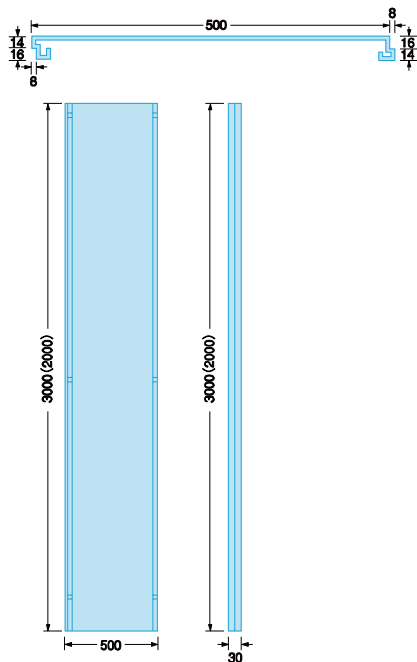

品名	規格	重量
アドフラット 白 3M	AF-3	18.0kg
アドフラット 白 2M	AF-2	12.0kg

アドフラット関連商品

幅調整パネル

品名	規格
アドフラット 白 調整パネル 3M	AFS-3
アドフラット 白 調整パネル 2M	AFS-2

- 上部金具、下部締付金具付。
- 面板裏に両面接着テープ付。
- サイズ：3000mm・2000mm
- 使用方法：使用可能寸法は50mm～480mm迄。片側は隣接パネルに締付金具で固定してください。

標準ドア

品名	規格
アドフラット 標準ドア 3M	AFD-3
アドフラット 標準ドア 2M	AFD-2

- サイズ：幅717mm
高さ3000mm・2000mm
- 開口部：幅617mm
高さ1944mm
ケースハンドル
シリンダー錠付
内開き(標準品)
- 重量：1000mm(上部) 12kg
2000mm(下部・ドア) 39kg

アドフラット〈窓付〉

- 窓にはタキロン製ポリカーボネート(透明板)使用

アドフラット〈パンチング〉

- 穴径:40mm(全面に280個)

コーナーパネル

品名	規格
アドフラット コーナー 白 3M	AFC-3
アドフラット コーナー 白 2M	AFC-2

- サイズ：幅 片側90mm
長さ 3000mm・2000mm
〈締付金具付〉
- 使用方法：隣接パネルと締付金具で固定してください。
角度は出隅70°、入隅80°迄使用できます。

ミニドア

品名	規格
アドフラット ミニドア 3M	AFD-3M
アドフラット ミニドア 2M	AFD-2M

- サイズ：幅500mm
高さ3000mm・2000mm
- 開口部：幅423mm
高さ1800mm
ケースハンドル
シリンダー錠付内開き
白色焼付塗装
- 重量：27kg
- 取付方法：上部 アドフラット同様取付してください。ドアハンドル近くと中央部、下部は取付金具で隣接パネルと締付てください。

アドフラットC型フック

(販売品)

規格	重量
CF	0.1kg

※異なる形状のC型フックになる場合があります。