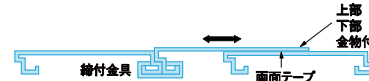

品名	規格	重量
アドフラット 白 3M	AF-3	18.0kg
アドフラット 白 2M	AF-2	12.0kg

アドフラット関連商品

幅調整パネル

品名	規格
アドフラット 白 調整パネル 3M	AFS-3
アドフラット 白 調整パネル 2M	AFS-2

- 上部金具、下部締付金具付。
- 面板裏に両面接着テープ付。
- サイズ：3000mm・2000mm
- 使用方法：使用可能寸法は50mm～480mm迄。片側は隣接パネルに締付金具で固定してください。

標準ドア

品名	規格
アドフラット 標準ドア 3M	AFD-3
アドフラット 標準ドア 2M	AFD-2

- サイズ：幅717mm
高さ3000mm・2000mm
- 開口部：幅617mm
高さ1944mm
ケースハンドル
シリンダー錠付
内開き(標準品)
- 重量：1000mm(上部) 12kg
2000mm(下部・ドア) 39kg

アドフラット〈窓付〉

- 窓にはタキロン製ポリカーボネート(透明板)使用