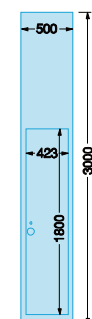

品名	規格	重量
アドフラット 白 3M	AF-3	18.0kg
アドフラット 白 2M	AF-2	12.0kg

アドフラット関連商品

幅調整パネル

品名	規格
アドフラット 白 調整パネル 3M	AFS-3
アドフラット 白 調整パネル 2M	AFS-2

- 上部金具、下部締付金具付。
- 面板裏に両面接着テープ付。
- サイズ：3000mm・2000mm
- 使用方法：使用可能寸法は50mm～480mm迄。片側は隣接パネルに締付金具で固定してください。

標準ドア

品名	規格
アドフラット 標準ドア 3M	AFD-3
アドフラット 標準ドア 2M	AFD-2

- サイズ：幅717mm
高さ3000mm・2000mm
- 開口部：幅617mm
高さ1944mm
ケースハンドル
シリンダー錠付
内開き(標準品)
- 重量：1000mm(上部) 12kg
2000mm(下部・ドア) 39kg

アドフラット〈窓付〉

- 窓にはタキロン製ポリカーボネート(透明板)使用

アドフラット〈パンチング〉

- 穴径:40mm(全面に280個)

コーナーパネル

品名	規格
アドフラット コーナー 白 3M	AFC-3
アドフラット コーナー 白 2M	AFC-2

- サイズ：幅 片側90mm
長さ 3000mm・2000mm
〈締付金具付〉
- 使用方法：隣接パネルと締付金具で固定してください。
角度は出隅70°、入隅80°迄使用できます。

ミニドア

品名	規格
アドフラット ミニドア 3M	AFD-3M
アドフラット ミニドア 2M	AFD-2M

- サイズ：幅500mm
高さ3000mm・2000mm
- 開口部：幅423mm
高さ1800mm
ケースハンドル
シリンダー錠付内開き
白色焼付塗装
- 重量：27kg
- 取付方法：上部 アドフラット同様取付してください。ドアハンドル近くと中央部、下部は取付金具で隣接パネルと締付てください。

アドフラットC型フック

(販売品)

規格	重量
CF	0.1kg

※異なる形状のC型フックになる場合があります。