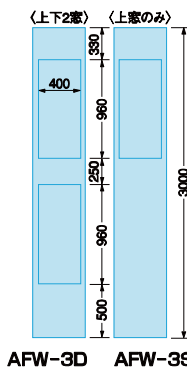

品名	規格	重量
アドフラット 白 3M	AF-3	18.0kg
アドフラット 白 2M	AF-2	12.0kg

アドフラット関連商品

幅調整パネル

品名	規格
アドフラット 白 調整パネル 3M	AFS-3
アドフラット 白 調整パネル 2M	AFS-2

- 上部金具、下部締付金具付。
- 面板裏に両面接着テープ付。
- サイズ：3000mm・2000mm
- 使用方法：使用可能寸法は50mm～480mm迄。片側は隣接パネルに締付金具で固定してください。

標準ドア

品名	規格
アドフラット 標準ドア 3M	AFD-3
アドフラット 標準ドア 2M	AFD-2

- サイズ：幅717mm
高さ3000mm・2000mm
- 開口部：幅617mm
高さ1944mm
ケースハンドル
シリンダー錠付
内開き(標準品)
- 重量：1000mm(上部) 12kg
2000mm(下部・ドア) 39kg

アドフラット〈窓付〉

- 窓にはタキロン製ポリカーボネート(透明板)使用

アドフラット〈パンチング〉

- 穴径:40mm(全面に280個)

コーナーパネル

品名	規格
アドフラット コーナー 白 3M	AFC-3
アドフラット コーナー 白 2M	AFC-2

- サイズ：幅 片側90mm
長さ 3000mm・2000mm
〈締付金具付〉
- 使用方法：隣接パネルと締付金具で固定してください。
角度は出隅70°、入隅80°迄使用できます。

ミニドア

品名	規格
アドフラット ミニドア 3M	AFD-3M
アドフラット ミニドア 2M	AFD-2M

- サイズ：幅500mm
高さ3000mm・2000mm
- 開口部：幅423mm
高さ1800mm
ケースハンドル
シリンダー錠付内開き
白色焼付塗装
- 重量：27kg
- 取付方法：上部 アドフラット同様取付してください。ドアハンドル近くと中央部、下部は取付金具で隣接パネルと締付てください。

アドフラットC型フック

(販売品)

規格	重量
CF	0.1kg

※異なる形状のC型フックになる場合があります。